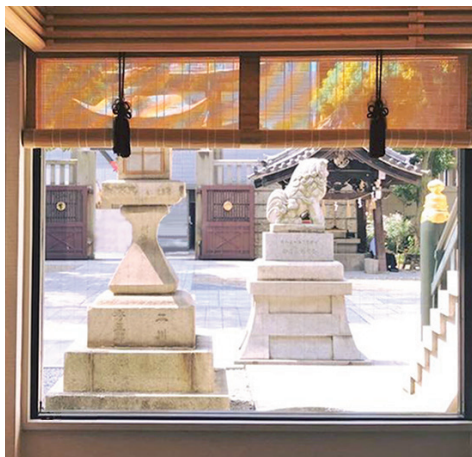

風雅 座敷簾

設計：株式会社 Y's design 建築設計室 様
A design office 様

内容

商品名：風雅 座敷簾
品番：FU-41
(旧FU-31)
縁：H-75
鉤丸：菊結(うぐいす色)
鉤：K-3(宣徳色)

コメント

難波神社様内「イケノフォトスタジオ」リニューアルに、
装飾として「風雅 座敷簾」をご採用していただきました。
「風雅 座敷簾」は神社の持つ荘厳な雰囲気にも適合し、
落ち着いた空間となっています。