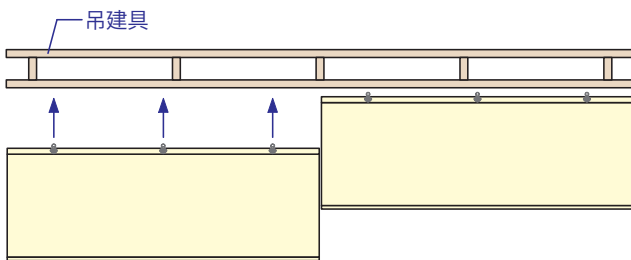

いにしえ

■内容

商品名：いにしえ

品番：ES-64 (旧ES-604)

仕様：固定式

■コメント

日本建築の某邸宅に、ES-64(よし)をご採用していただきました。  
吊建具に取付されたくすだれは日除けとしてだけでなく、  
外部と室内をつなげる精神的な意味合いも持ち合わせています。