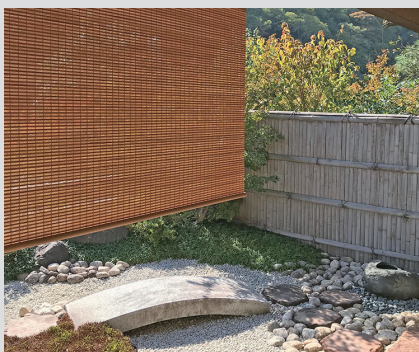

経木すだれ

ご協力：細井 株式会社 様

※経木すだれは屋内用となります。

事例では、お客様に事前にご了承をいただいたうえで使用しています。

■内 容

商品名：経木すだれ

品 番：K G-32

仕 様：ロールスクリーンAタイプ（バランス付）

■コメント

某旅館様に「経木すだれ」をご採用していただきました。
季節の移ろいを感じられる客室からの簾越しの風景は、
落ち着いた雰囲気醸し出しています。