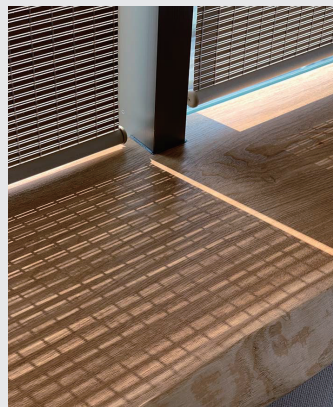

経木すだれ

■設計

デザイン・ラボ シロ 様

■内容

商品名：経木すだれ

品番：KG-31

仕様：ロールスクリーンタイプ

■コメント

某邸宅の室内装飾として、
ご採用していただきました。
生成の経木すだれは、
日差しをやわらかく遮りながら、
落ち着いた空間を演出しています。