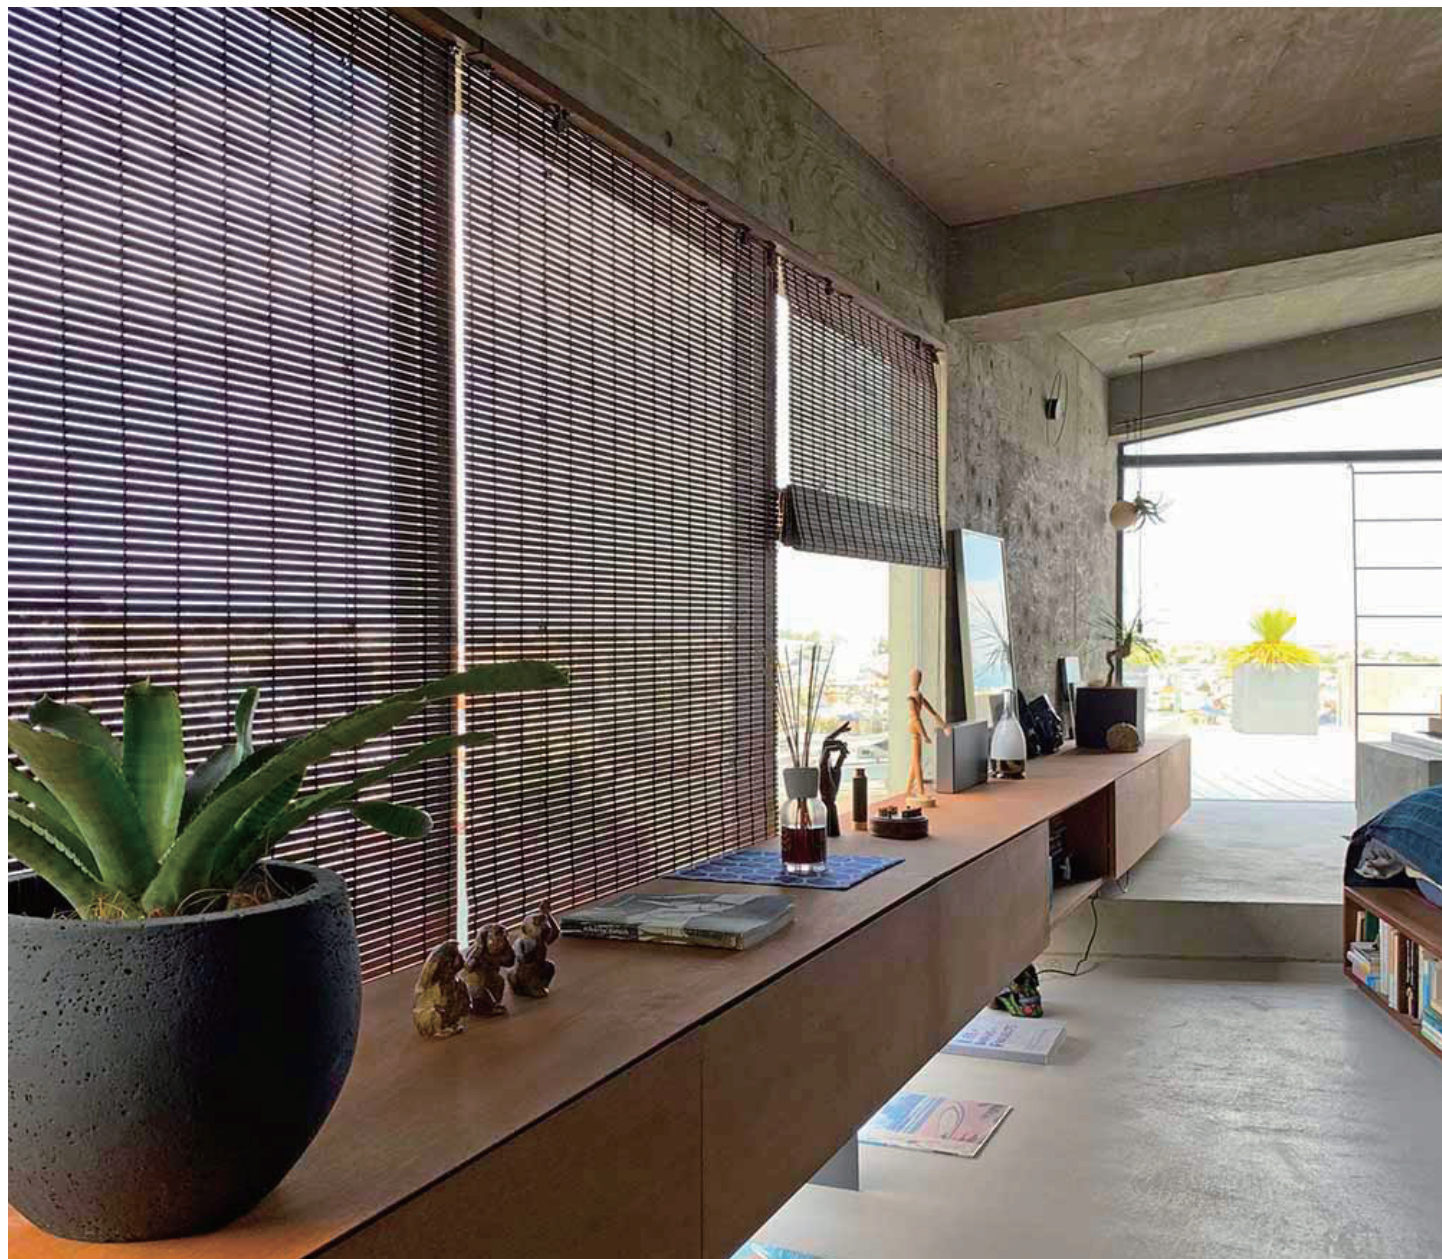

いにしえ

現場：マニエラ建築設計事務所 芦屋アトリエ
設計：マニエラ建築設計事務所

商品名：いにしえ
品番：E S-31（焼杉）
使用：特注ローマンシェード