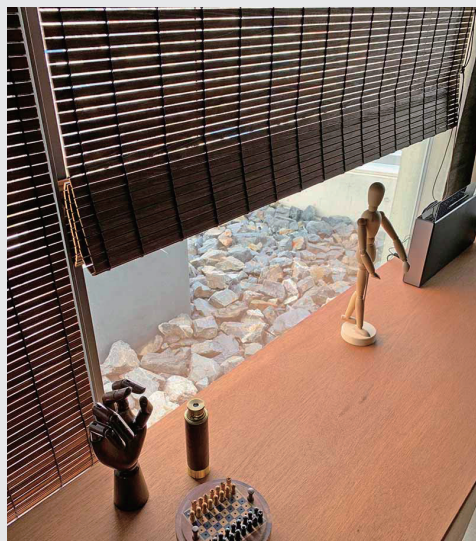

いにしえ

現場：マニエラ建築設計事務所 芦屋アトリエ
設計：マニエラ建築設計事務所

商品名：いにしえ
品番：E S-31（焼杉）
使用：特注ローマンシェード