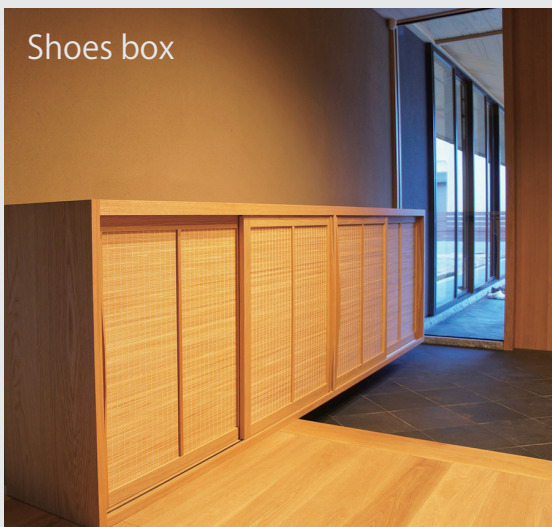

品番：K G-3 1

仕様：すだれ生地（スタイルC）

■コメント

家具の扉に、〈経木すだれ〉のK G-31をご採用していただきました。

- ・アイランドキッチン
- ・ローボード
- ・シューズボックス

生成の〈経木すだれ〉は、家具に落ち着いた雰囲気を醸しだしています。

Shoes box

Island kitchen