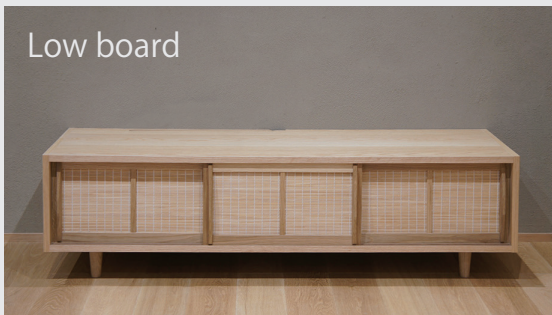

経木すだれ / 建具事例

Low board

■設計

浦瀬建築設計事務所 様

■製作

F-FURNITURE 藤岡木工所 様

■内容

商品名：経木すだれ

品番：K G-3 1

仕様：すだれ生地（スタイルC）

■コメント

家具の扉に、〈経木すだれ〉のK G-31をご採用していただきました。

- ・アイランドキッチン
- ・ローボード
- ・シューズボックス

生成の〈経木すだれ〉は、家具に落ち着いた雰囲気を醸しだしています。

Shoes box

Island kitchen