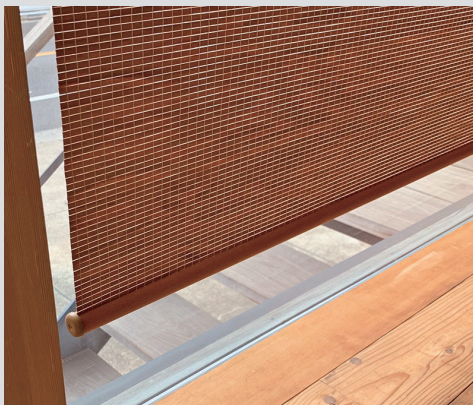

フォレス

モデルハウス「駒沢住宅」 素材館 校倉

■企画

伊佐ホームズ株式会社 様

■内容

商品名：フォレス

品番：FR-13（オーク）

仕様：ロールスクリーンAタイプ

■コメント

伊佐ホームズ様のモデルハウスの装飾として、FR-13をご採用していただきました。

天然素材にこだわったモデルルームに、やわらかな癒しの空間を演出しています。