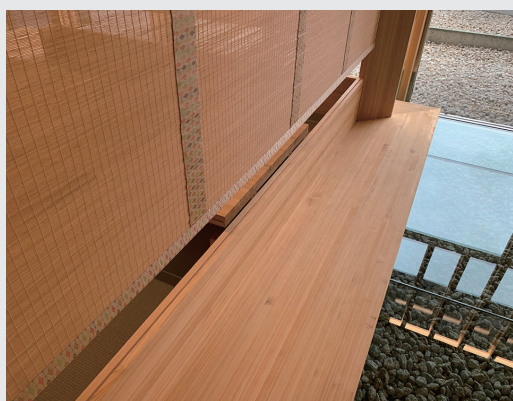

こもれ / 名古屋技術センター④

■現場
日本庄着端子製造 株式会社 様
「名古屋技術センター」

■設計
Atelier KISHISHITA 様

■内容
商品名：座敷簾「こもれ」
品番：KM-21（生成）

■コメント
日本庄着端子様の施設内の装飾として、KM-21をご採用していただきました。和風建築の意匠を取り入れた空間に、座敷簾は癒しを演出しています。