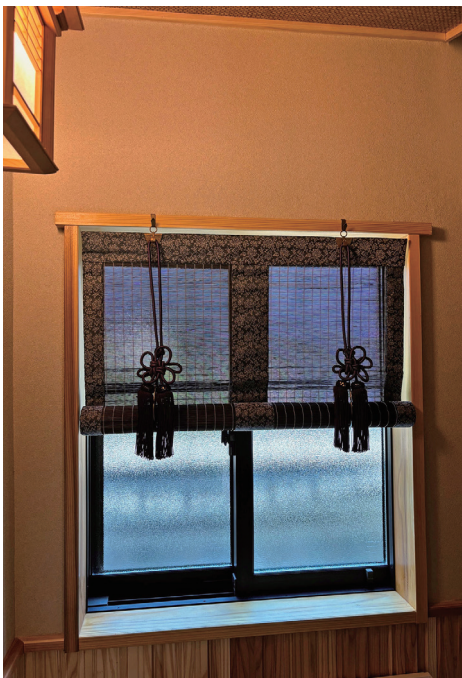

## 座敷簾

## ■仕 様

- ①座敷簾「風 雅」：FU-42・H-73・茶
- ②座敷簾「こもれ」：KM-24・H-74・紫